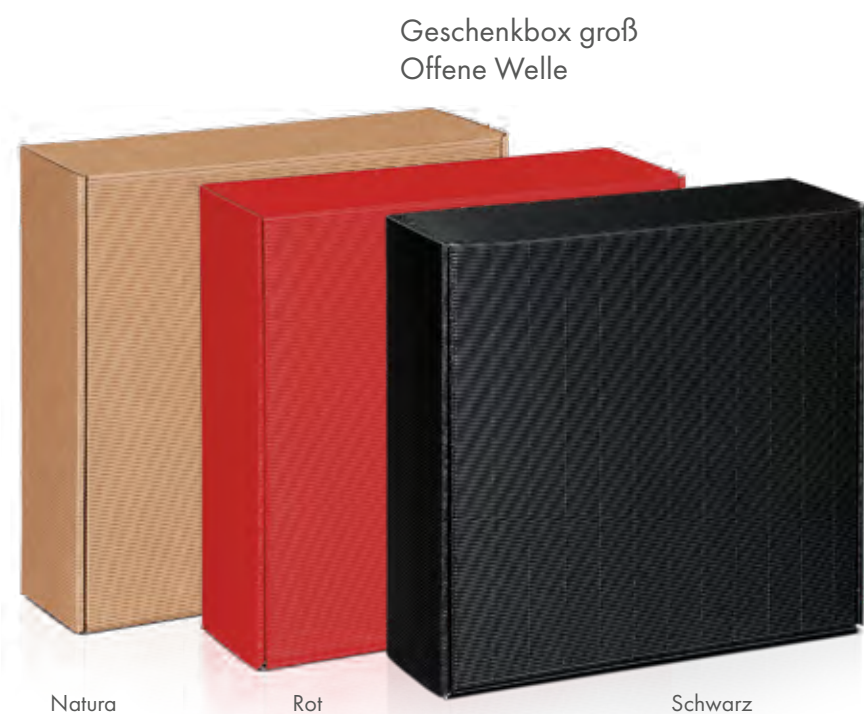

Geschenkbox mittel
mit Sichtfenster Offene Welle

Geschenkbbox groß
Offene Welle

Natura Rot Schwarz