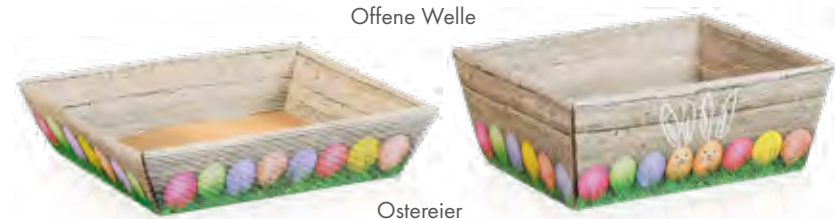

Offene Welle

Ostereier