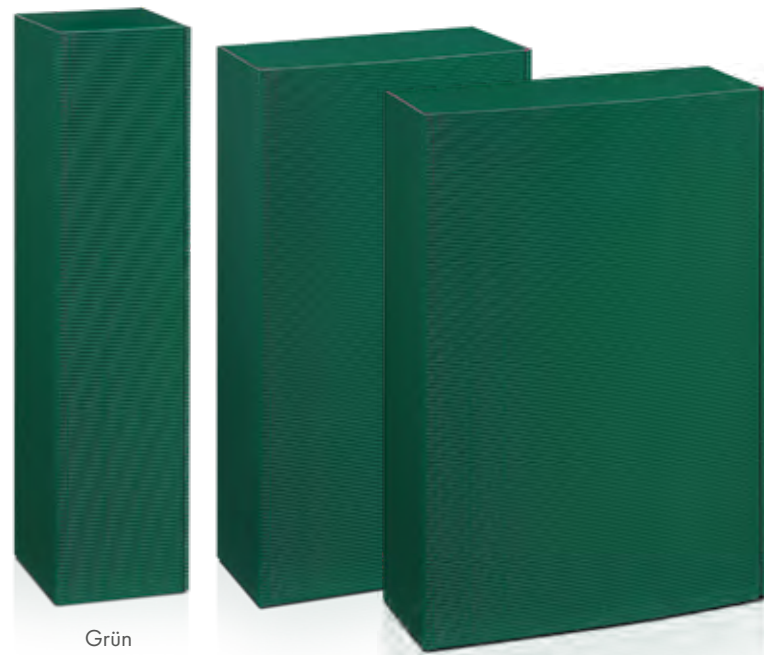

Präsentkarton Offene Welle

Innenseite und variable Flascheneinlage eingefärbt.
Postversandfähig mit passendem Umkarton.

	Größe/Fb.	Art.-Nr.	Innenmaß	
PV	1er 0,75 l Grün	441380011	385 x 92 x 95 mm	
	Anthrazit	441380100		
	2er 0,75 l Grün	442360011		360 x 192 x 95 mm
Anthrazit	442360100			
3er 0,75 l	Grün	443360011	360 x 250 x 95 mm	
	Anthrazit	443360100		

Wir prägen Ihr Logo oder
Wunschmotiv auf nahezu allen
Produktoberflächen.

Kontaktieren Sie uns.

ECOLINE

linke Seite:

Präsentkarton Vintage

Digitaldruck. Aus naturbelassener Wellpappe.
Innenseite und variable Flascheneinlage in Natur.
Postversandfähig mit passendem Umkarton.

	Größe	Art.-Nr.	Innenmaß
PV	1er 0,75 l	411380829	385 x 92 x 95 mm
	2er 0,75 l	412360829	
	3er 0,75 l	413360829	

Präsentkarton Vintage

Digitaldruck. Aus naturbelassener Wellpappe.
Innenseite, zwei variable Flascheneinlagen und
eine Zwischenlage in Natur.
Postversandfähig mit passendem Umkarton.

	Größe	Art.-Nr.	Innenmaß
PV	6er 0,75 l	416380829	380 x 258 x 194 mm

rechte Seite:

Präsentkarton Ecoline Natura

Aus naturbelassener Wellpappe.
Innenseite und variable Flascheneinlage in Natur.
Postversandfähig mit passendem Umkarton.

	Größe	Art.-Nr.	Innenmaß
PV	2er 0,75 l	412360387	360 x 192 x 95 mm
	3er 0,75 l	413360387	

Präsentkarton Ecoline Schwarz

Aus naturbelassener Wellpappe.
Außendecke, Innenseite und variable Flascheneinlage
in Schwarz.
Postversandfähig mit passendem Umkarton.

	Größe	Art.-Nr.	Innenmaß
PV	2er 0,75 l	442360386	360 x 192 x 95 mm
	3er 0,75 l	443360386