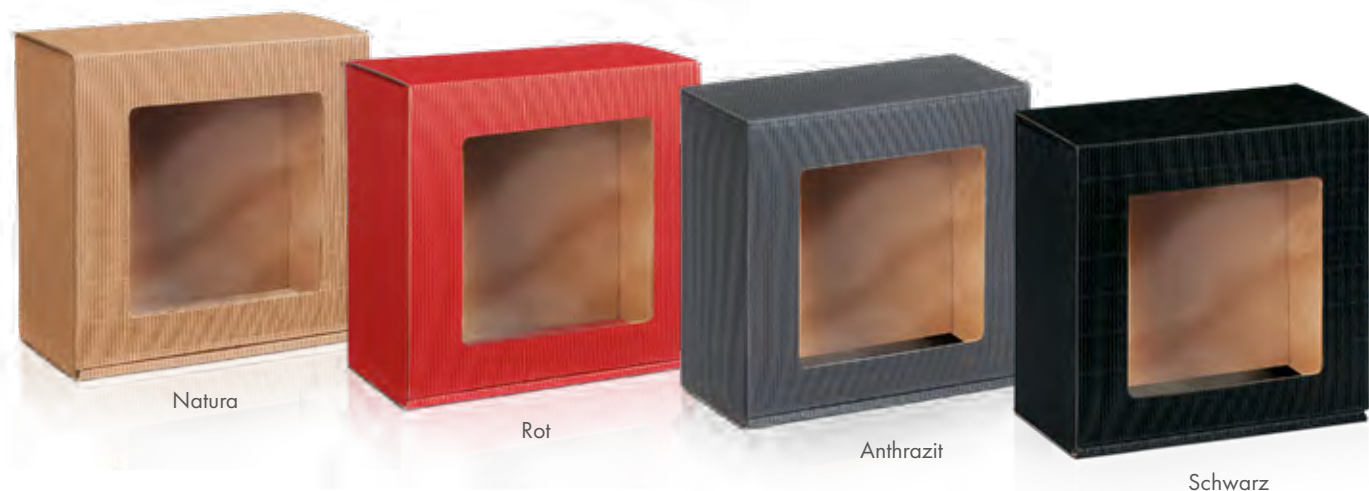

Einlage für Geschenkbbox groß

Mit drei Fächern, davon können die beiden
äußeren Fächer individuell angepasst werden.
Siehe Abb. auf Seite 42.

| | Farbe | Art.-Nr. |
|-----|---------|-----------|
| EGB | Natura | 783290038 |
| | Rot | 783290749 |
| | Schwarz | 783290018 |

GESCHENK- BOXEN

Geschenkbox mittel
mit Sichtfenster Offene Welle

Natura

Rot

Anthrazit

Schwarz

*Für kleine Aufmerksamkeiten
mit großer Wirkung*

Dreiecksverpackung
mit Sichtfenster
Vintage

Geschenkbox mittel
mit Sichtfenster
Vintage

Tragebox
Vintage

Geschenkbox groß
mit Sichtfenster
Vintage

Einlage für
Geschenkbox
groß

- Dekobeispiele -

Geschenkbox mittel
mit Sichtfenster Offene Welle

Mit hinterklebtem Sichtfenster*. Innenseite in Natur.
Postversandfähig mit passendem Umkarton.