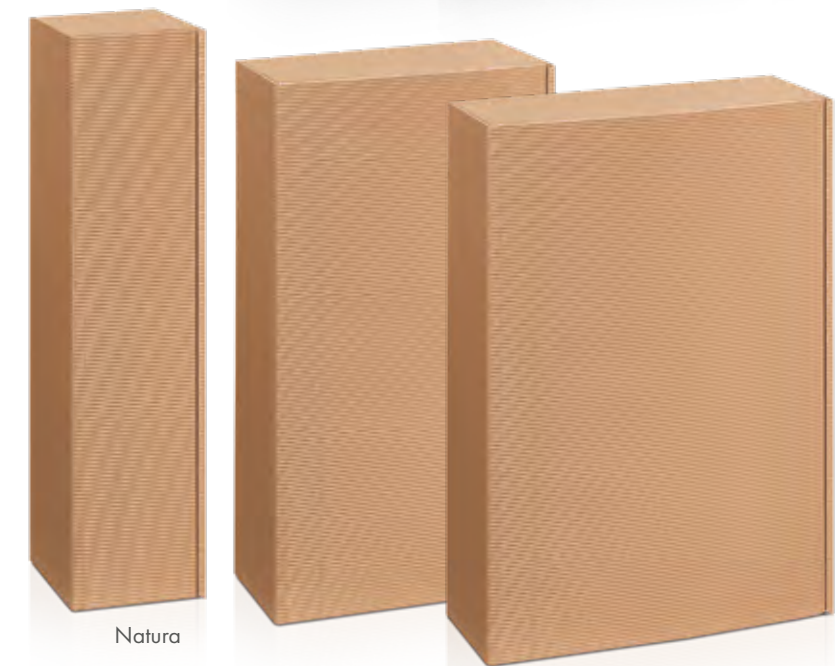

OFFENE WELLE

- Dekobeispiel -

Präsentkarton Offene Welle

Innenseite und variable Flascheneinlage eingefärbt.
Postversandfähig mit passendem Umkarton.

	Größe/Fb.	Art.-Nr.	Innenmaß
PV 1er	0,75 l		385 x 92 x 95 mm
	Saphir	441380006	
	Schwarz	441380018	
	Natura	411380038	
2er	0,75 l		360 x 192 x 95 mm
	Saphir	442360006	
	Schwarz	442360018	
	Natura	412360038	
3er	0,75 l		360 x 250 x 95 mm
	Saphir	443360006	
	Schwarz	443360018	
	Natura	413360038	
	Bordeaux	443360039	

Präsentkarton Offene Welle

Innenseite, zwei variable Flascheneinlagen und
eine Zwischenlage in Natur.
Postversandfähig mit passendem Umkarton.

	Größe/Fb.	Art.-Nr.	Innenmaß
PV 4er	0,75 l		380 x 199 x 184 mm
	Saphir	414380006	

Präsentkarton Offene Welle

Innenseite, zwei variable Flascheneinlagen und
eine Zwischenlage eingefärbt.
Postversandfähig mit passendem Umkarton.

	Größe/Fb.	Art.-Nr.	Innenmaß
PV 6er	0,75 l		380 x 258 x 194 mm
	Saphir	446380006	
	Bordeaux	446380039	

Schwarz