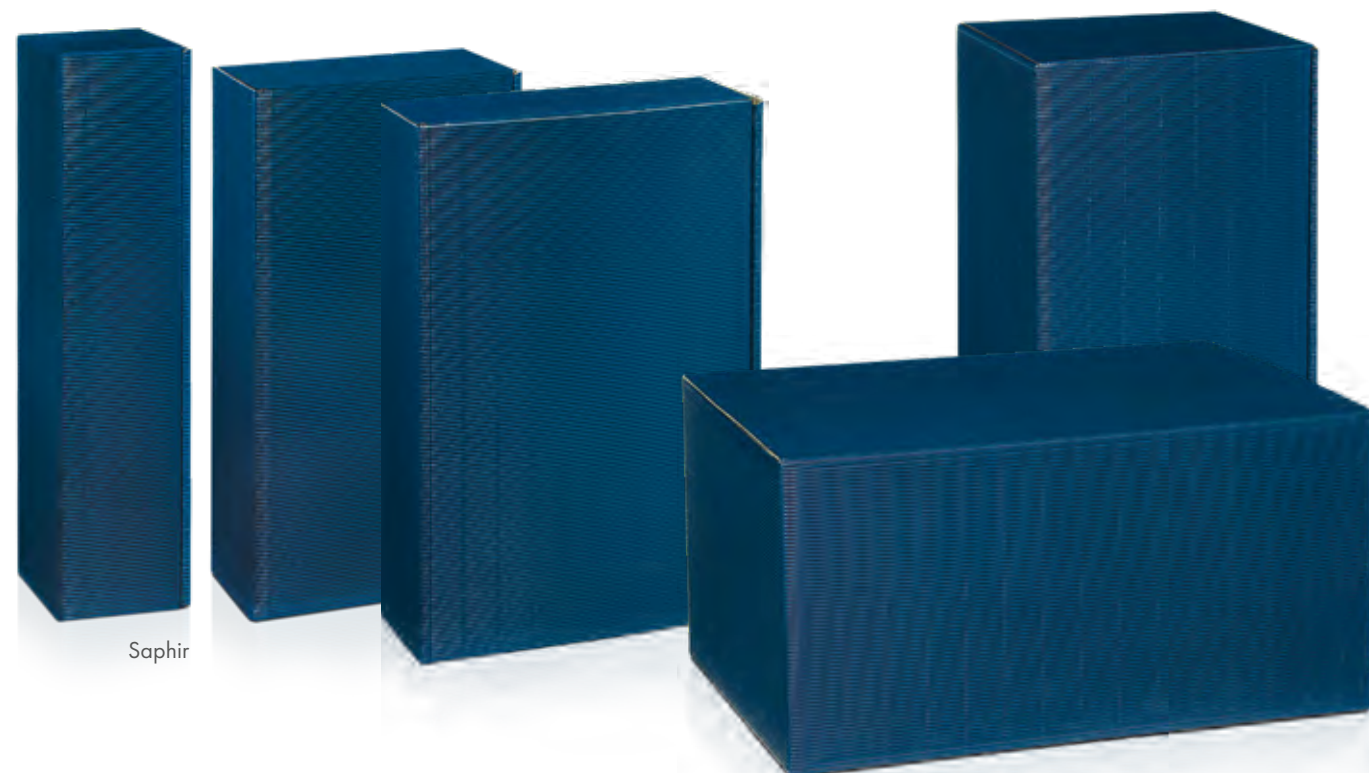

Grün

Saphir